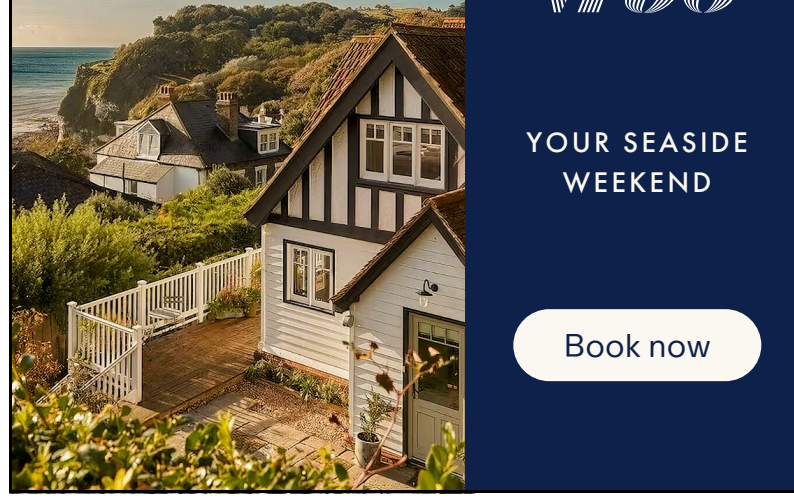

HOME > PROFESSIONI > MERCATO

La galleria italiana di Londra Cris Contini Contemporary apre nuovo spazio a Notting Hill

Il nuovo spazio su due livelli, al numero 1 di Lonsdale Road, W11 2BY, è a pochi passi da Portobello Road. Inaugura la prima personale dell'artista "suprematista pop"

di Redazione 05/06/2024

TAG GALLERIE LONDRA

Ha una nuova casa a Notting Hill la galleria londinese Cris Contini Contemporary. Lo spazio, che si estende su due livelli, si trova al numero 1 di Lonsdale Road, W11 2BY, a pochi passi da Portobello Road e in uno dei quartieri più dinamici e aperti alle nuove tendenze della capitale britannica.

La galleria Cris Contini Contemporary

Fondata nel 2018 da Cristian Contini e Fulvio Granocchia, Cris Contini Contemporary è nata con l'obiettivo di dare spazio e promuovere artisti emergenti e affermati a livello internazionale.

L'ARTICOLO CONTINUA PIU' SOTTO

Incanti, il settimanale sul mercato dell'arte. Informazioni, numeri, tendenze, strategie, investimenti, gallerie e molto altro. Includes a sign-up form for the newsletter.

Mark James, Slip Slidin' Away, 2024 Acrylic on canvas 91 x 122 cm. Courtesy Cris Contini Contemporary

Mark James, Slip Slidin' Away, 2024 Acrylic on canvas 91 x 122 cm. Courtesy Cris Contini Contemporary

Mark James, Slip Slidin' Away, 2024 Acrylic on canvas 91 x 122 cm. Courtesy Cris Contini Contemporary

Mark James, Slip Slidin' Away, 2024 Acrylic on canvas 91 x 122 cm. Courtesy Cris Contini Contemporary

Mark James, Slip Slidin' Away, 2024 Acrylic on canvas 91 x 122 cm. Courtesy Cris Contini Contemporary

Mark James, Slip Slidin' Away, 2024 Acrylic on canvas 91 x 122 cm. Courtesy Cris Contini Contemporary

Mark James, Slip Slidin' Away, 2024 Acrylic on canvas 91 x 122 cm. Courtesy Cris Contini Contemporary